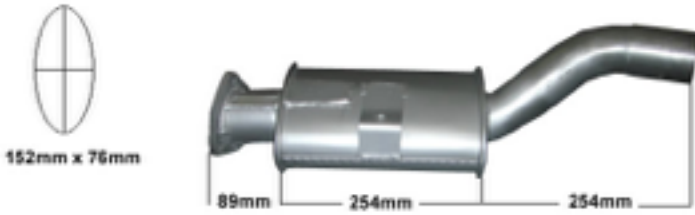

JC134

JC134

3CX/4CX
123/07172

Silencer