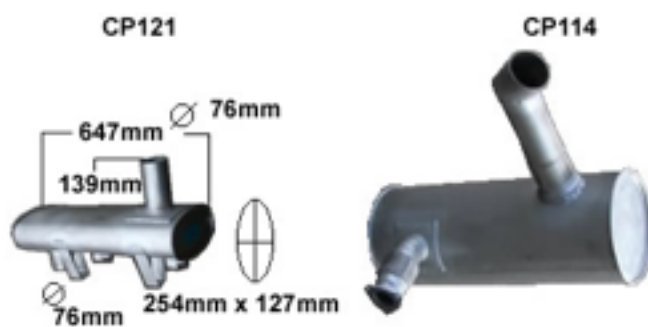

E70B

Silencer

CP114/CP121