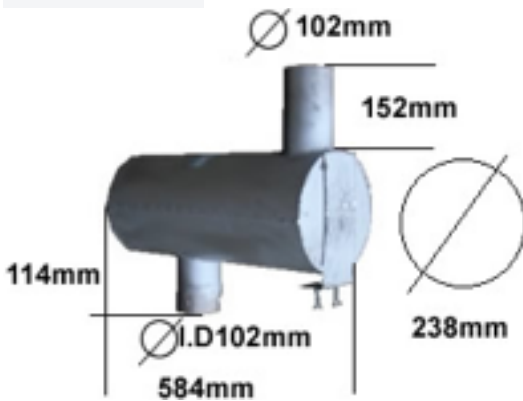

CP200

D4 Dozer
Silencer