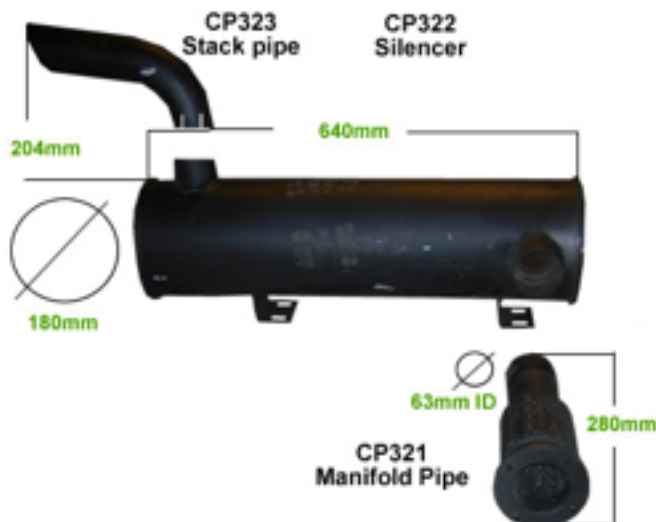

CP321/CP322/CP323

322B 2000-  
Digger  
CP321  
Link pipe  
CP322  
Silencer  
CP323  
Stack pipe