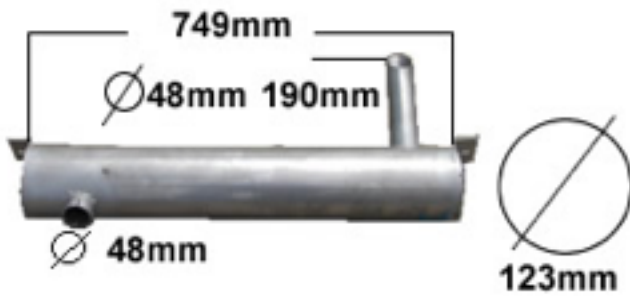

BC101

Bobcat 537 99
Silencer