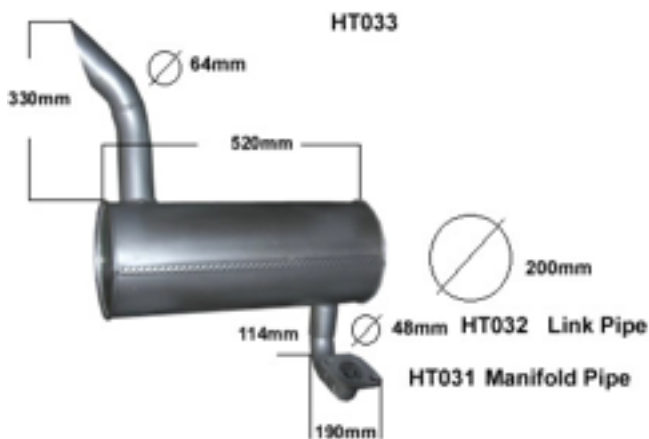

HT031/HT032/HT033

UHO31

HT031
Manifold pipe
HT032
Link pipe
HT033
Silencer