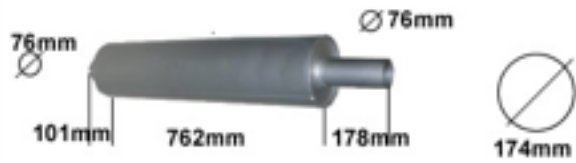

VG100

2000 Super 2001