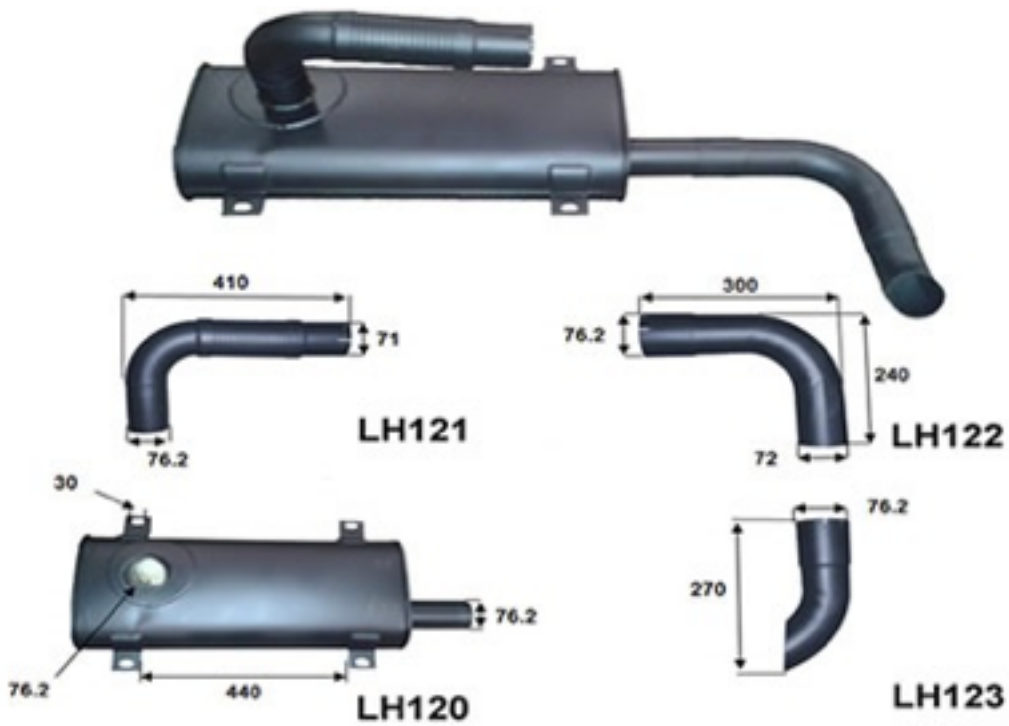

LH120/LH121/LH122/LH123

Liebherr 900 Digger

LH120

Silencer

LH121

Flexi pipe

LH122

90° bend pipe

LH123

Swanneck outpipe