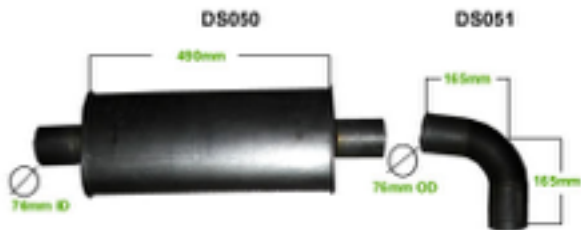

# Generator

DS050/DS051

Doppstadt Shredder  
AK430

Silencer

GE100

15kW Gillette 2009  
Generator

Silencer

GE011