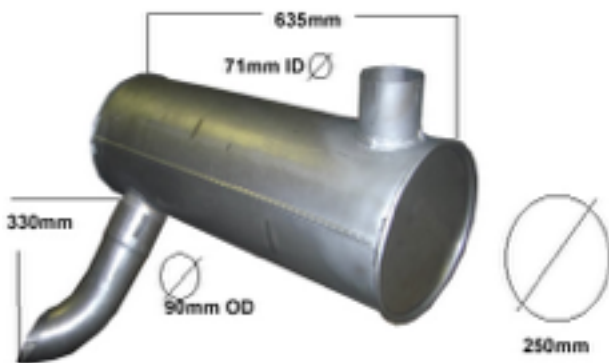

## CP130

E12B  
12 Ton Digger

Silencer