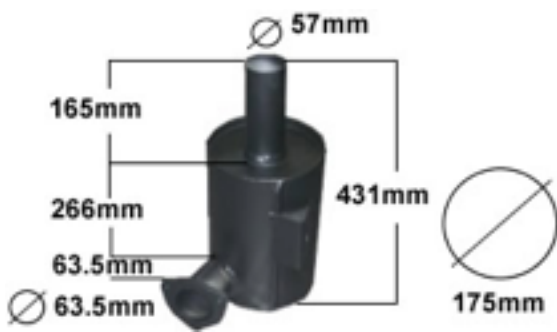

JCB050

Forklift 926
191-84000

Silencer