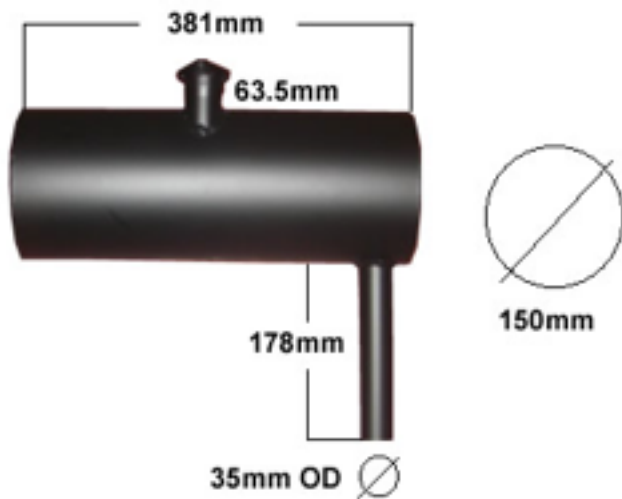

BG012

90 Roller
1980-

Silencer