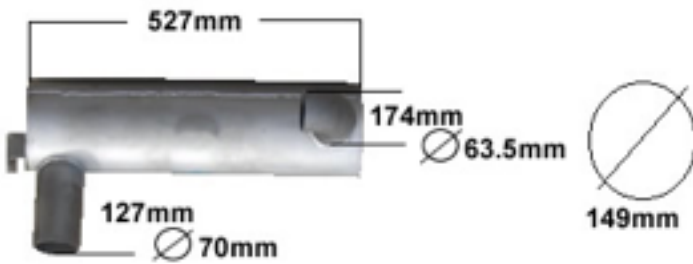

## BC102

7600  
Belle Skidsteer  
Silencer

BC104

7600  
Mustang Skidsteer

Manifold pipe

BC110

Bobcat

Silencer