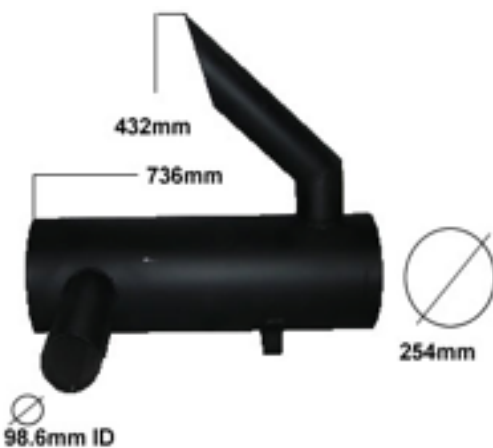

HL100

HA290

Silencer

HL101

Halla 220

Silencer

HL105

Halla 300

Silencer