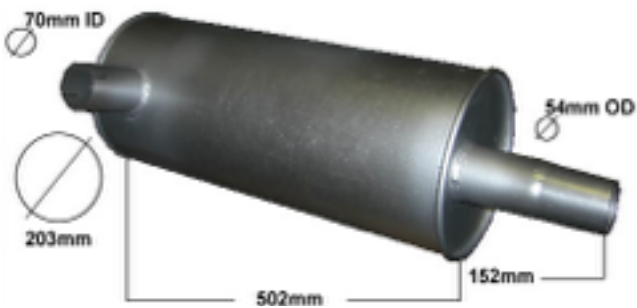

NS045

N45 1/2 Ton
82-84 Digger

Silencer

NS100

70 7 Ton 2006-

Silencer