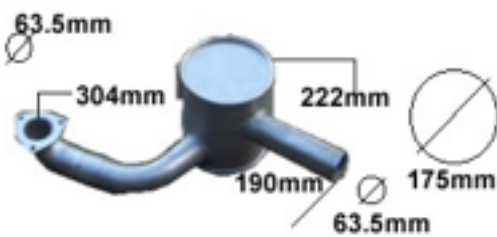

331/36108
123-06457

Stack pipe

JC117